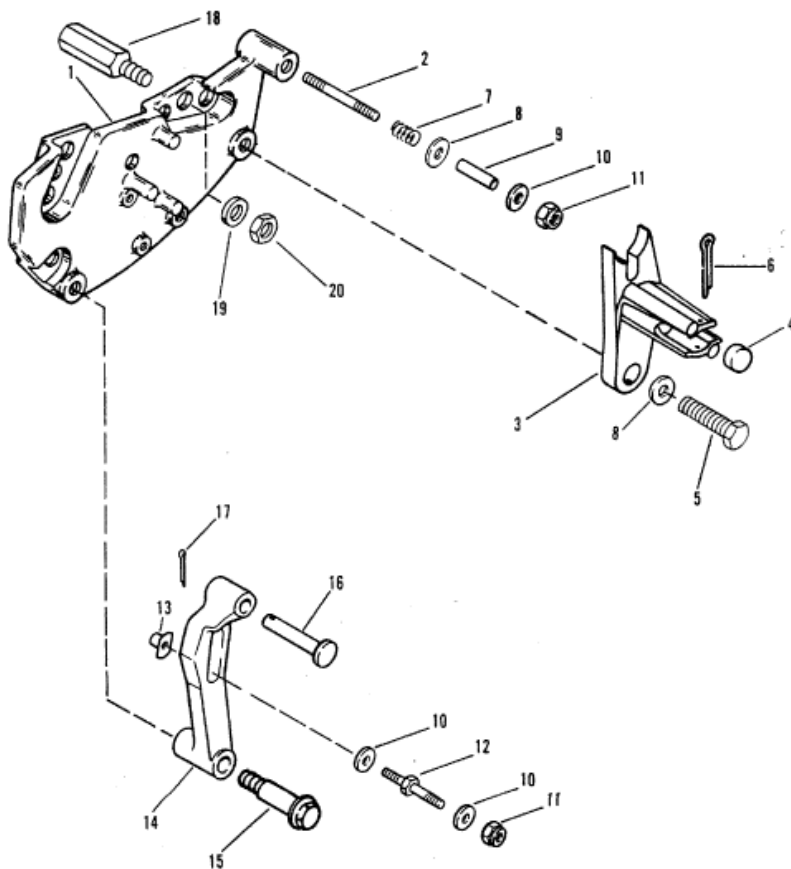

SHIFT BRACKET

Parts List

Ref	Class	Part	Description	Qty	Comment	Footnote
1		99237A10	SHIFT BRACKET ASSEMBLY	1		
2	16	98798	1 STUD	1		
3		12381	1 RETAINER	1		
4	23	98828	SPACER	1		
5	10	53167	SCREW	1		
6	18	32857	COTTER PIN	1		
7	24	98880	SPRING	1		
8	12	56720	WASHER	2		
9	23	98820	SPACER	1		
10	12	35462	WASHER	5		
11	11	13438	NUT	2		
12	16	96112	STUD	1		
13	11	63341	TEE NUT	1		
14		13898	1 SHIFT LEVER	1		
15	10	13743	SHOULDER SCREW	1		
16	17	68402	SHOULDER PIN	1		
17	18	21071	COTTER PIN	1		
18		805324	EXTENSION	2		
19	13	809932095	LOCKWASHER	2		
20	11	40021	3 NUT	2		